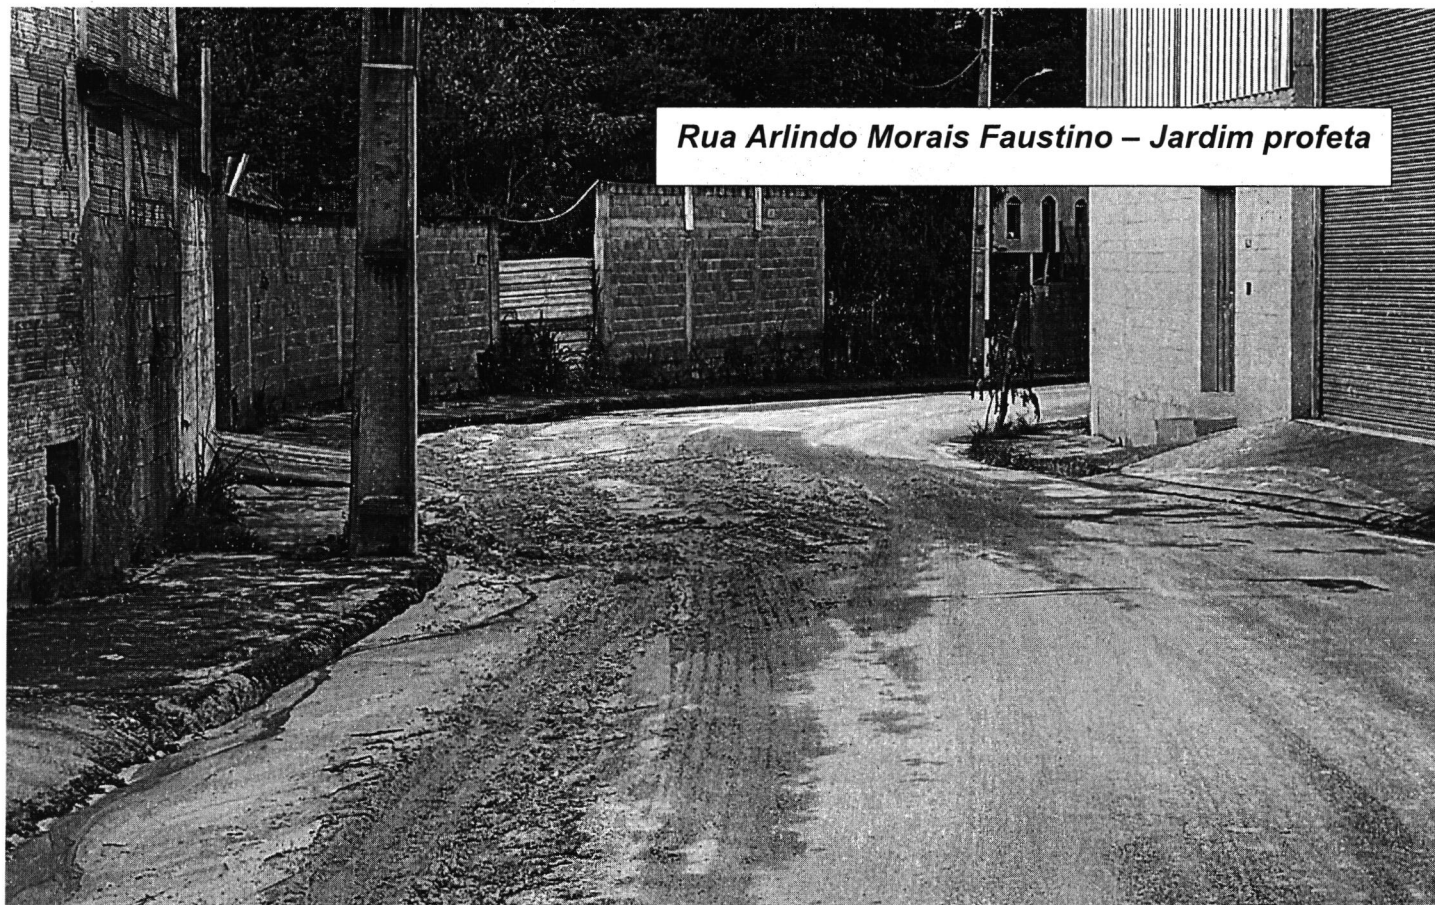

Rua Arlindo Morais Faustino – Jardim profeta